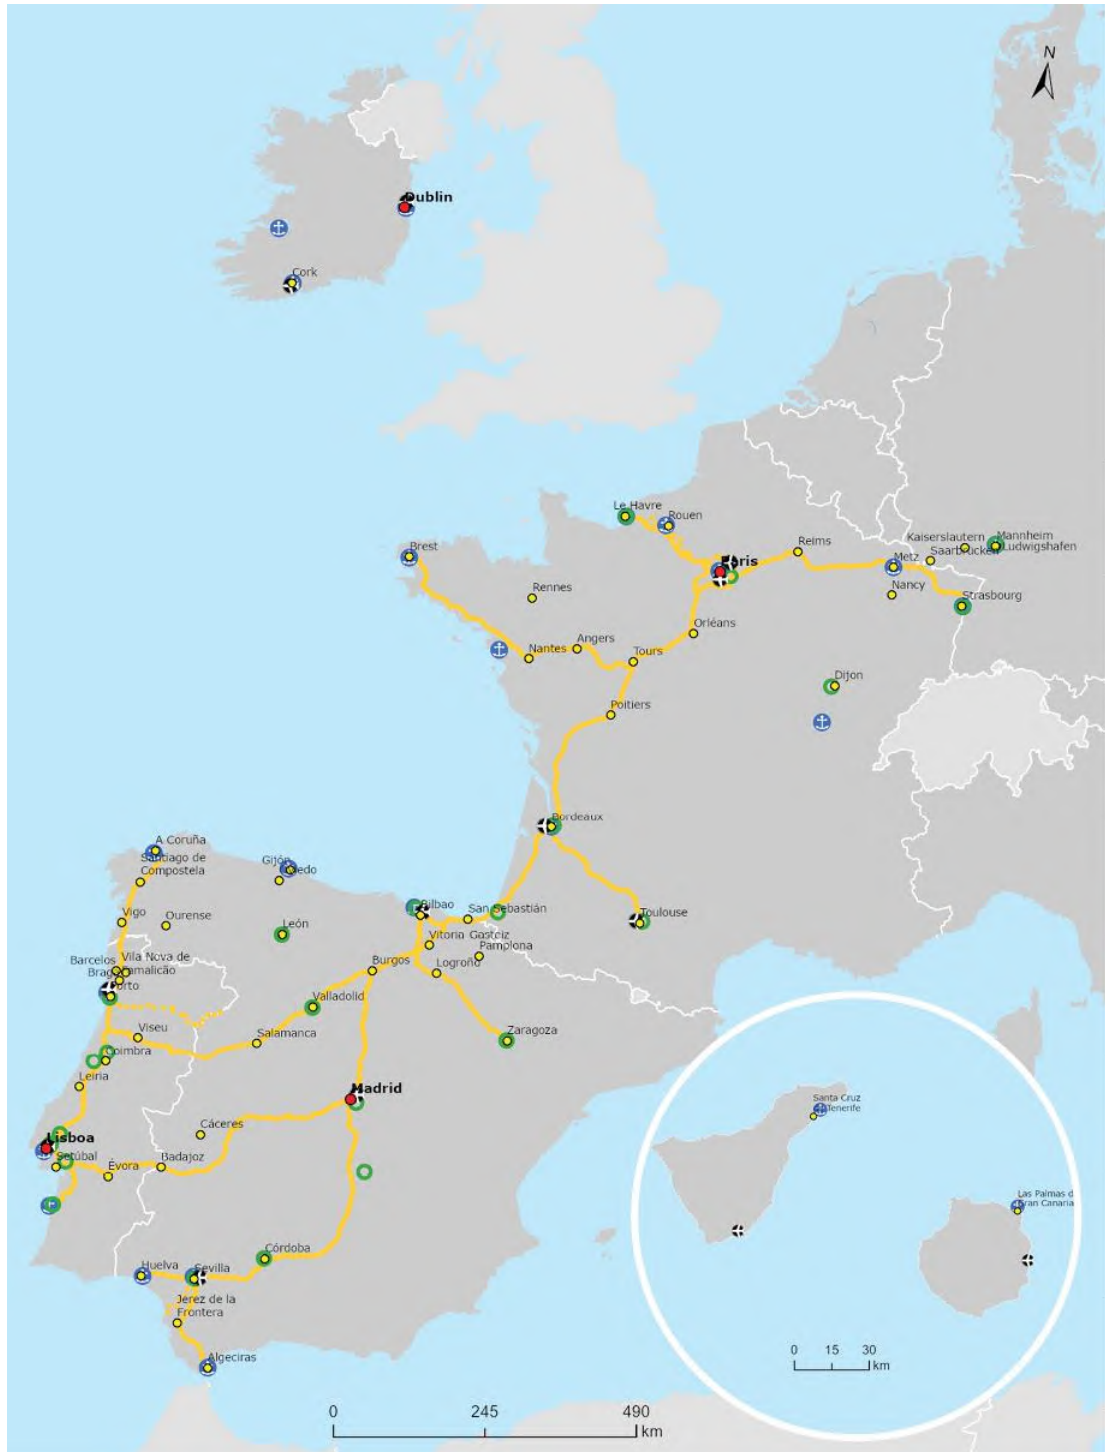

ALLEGATO

della

proposta di

REGOLAMENTO DEL PARLAMENTO EUROPEO E DEL CONSIGLIO

**sugli orientamenti dell'Unione per lo sviluppo della rete transeuropea dei trasporti, che
modifica il regolamento (UE) 2021/1153 e il regolamento (UE) n. 913/2010 e abroga il
regolamento (UE) n. 1315/2013**

{SEC(2021) 435 final} - {SWD(2021) 471 final} - {SWD(2021) 472 final} -
{SWD(2021) 473 final}

ALLEGATO III
TRACCIATO DEI CORRIDOI DI TRASPORTO EUROPEI

Corridoio atlantico

Vie navigabili interne e strade, porti, terminali ferroviario-stradali e aeroporti

BE BG CZ DK **DE** EE **IE** EL **ES** FR HR IT CY LV LT LU HU MT NL AT PL
PT RO SI SK FI SE

Vie navigabili interne	Strade	Porti	Aeroporti	Terminali ferroviario-stradali (RRT)	Nodi urbani
					TEN tec

Corridoio atlantico

Trasporto ferroviario di merci, porti e terminali ferroviario-stradali (RRT)

BE BG CZ DK DE EE IE EL ES FR HR IT CY LV LT LU HU MT NL AT PL
PT RO SI SK FI SE

Ferrovie	Terminali ferroviario-stradali (RRT)	Porti	Nodi urbani
			TENtec