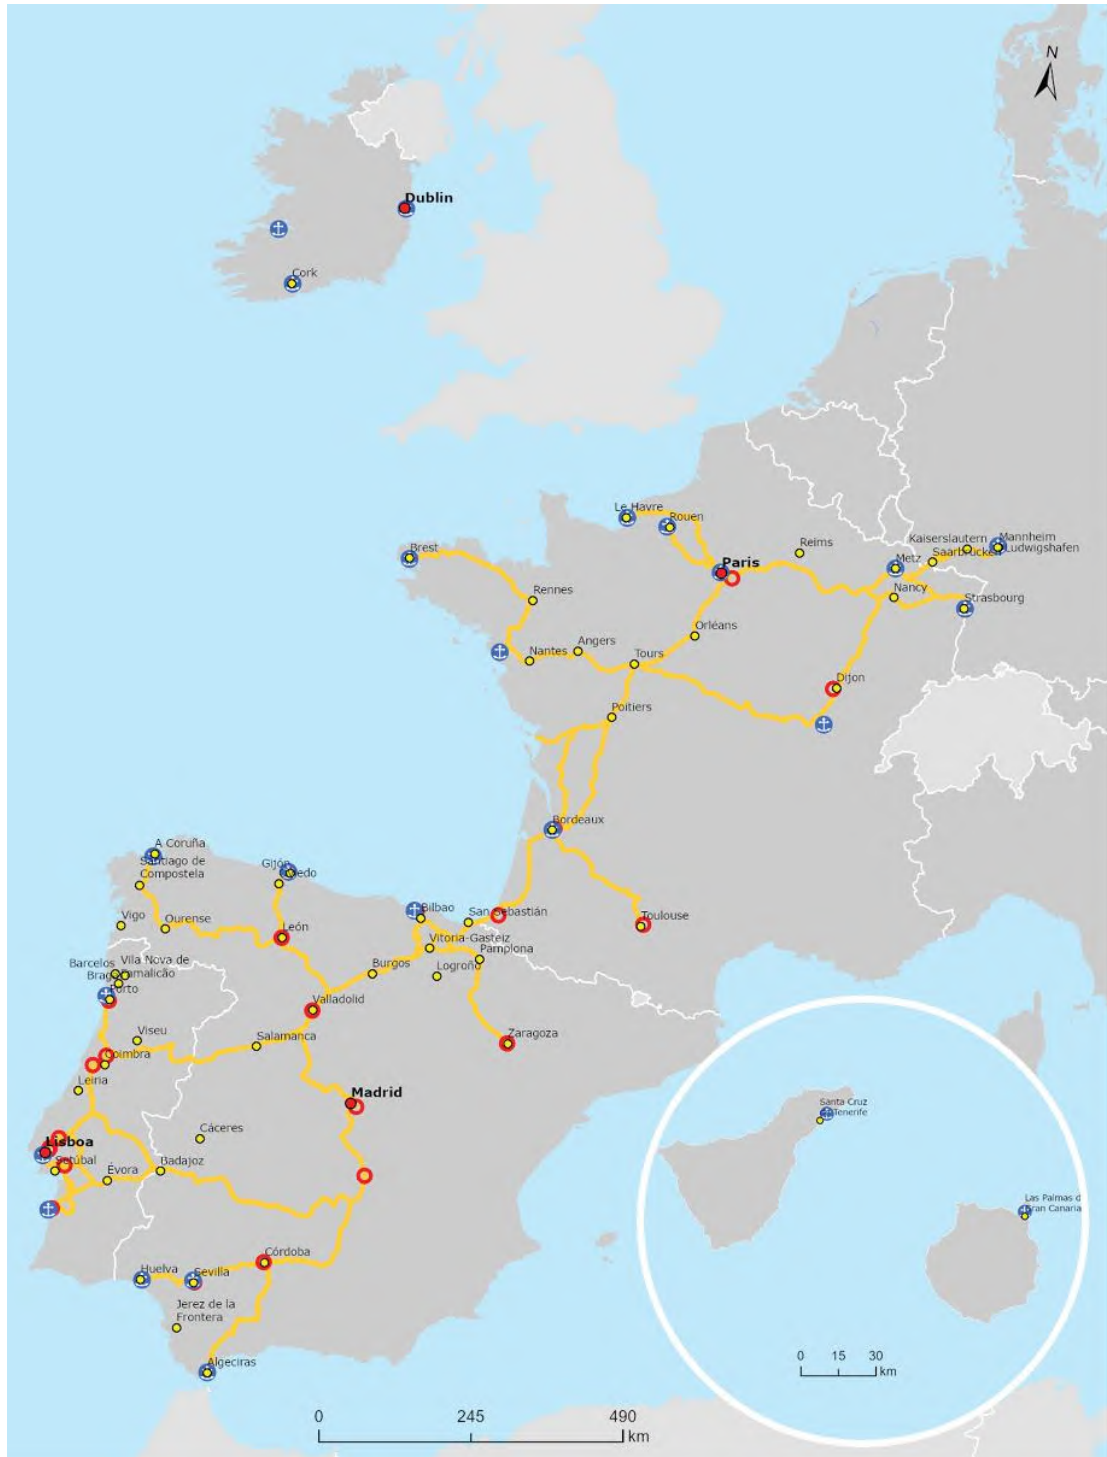

{SEC(2021) 435 final} - {SWD(2021) 471 final} - {SWD(2021) 472 final} -
{SWD(2021) 473 final}

ALLEGATO III
TRACCIATO DEI CORRIDOI DI TRASPORTO EUROPEI

Corridoio atlantico

Vie navigabili interne e strade, porti, terminali ferroviario-stradali e aeroporti

BE BG CZ DK **DE** EE **IE** EL **ES** FR HR IT CY LV LT LU HU MT NL AT PL
PT RO SI SK FI SE

Vie navigabili interne	Strade	Porti	Aeroporti	Terminali ferroviario-stradali (RRT)	Nodi urbani
					TEN tec

Corridoio atlantico

Trasporto ferroviario di merci, porti e terminali ferroviario-stradali (RRT)

BE BG CZ DK DE EE IE EL ES FR HR IT CY LV LT LU HU MT NL AT PL
PT RO SI SK FI SE

Ferrovie	Terminali ferroviario-stradali (RRT)	Porti	Nodi urbani
			TENtec

Corridoio atlantico

Trasporto ferroviario di passeggeri e aeroporti

BE BG CZ DK **DE** EE **IE** EL **ES** **FR** HR IT CY LV LT LU HU MT NL AT PL
PT RO SI SK FI SE

Ferrovie	Aeroporti	Nodi urbani
		TENtec